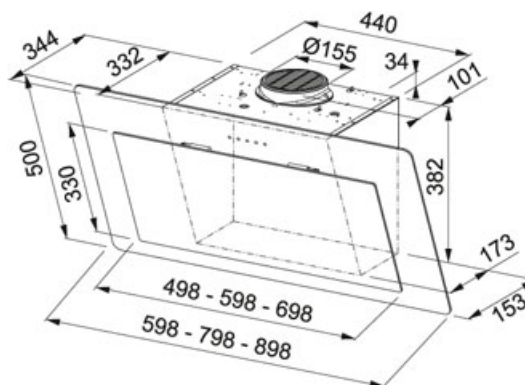

Cristal Negru | 330.0591.773

FAMILY : Hote | INSTALLATION TYPE : Perete | FINISH : Cristal Negru | SERIE : Neo | MODEL : FNO 905 BK

DATE TEHNICE

Tensiune	220-240V 50Hz
Diametru tub evacuare	Ø 150 mm
Iluminare	LED 2x1W
Capacitate evacuare viteza intensiva (IEC 61591)	720-M3/H
Capacitate evacuare maxima (conform DIN IEC 61591)	400-M3/H
Capacitate evacuare minima (conform DIN IEC 61591)	220 m3/h
Putere (W)	270 W
Presiune	550,00 Pa
Nivel de zgomot viteza intensiva (EN 60704-3)	70 dB(A)
Nivel zgomot maxim (conform DIN EN 60704-3)	57 dB(A)
Nivel zgomot minim (conform DIN EN 60704-3)	47 dB(A)
Clasa Energetica	A+
Pornire întârziată	Da, 30 minute